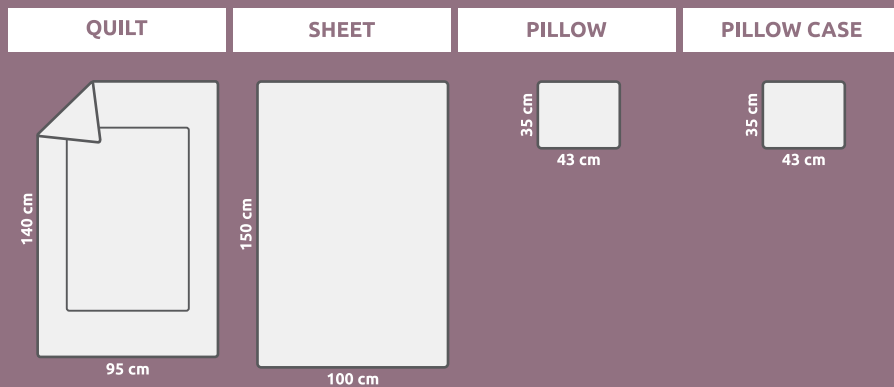

## BEDDING SET 4 pieces

**QUILT**

Size: 95/140 cm

Suitable for use in a cot or similar product with minimum dimensions 60/120 cm.

Content: Surface layer: Ranforce 100% Cotton

Filling: 100% Polyester

**WARNINGS!**

- Thermal resistance 2,9 tog.

**SHEET**

Size: 100/150 cm

Content: Ranforce 100% Cotton

**PILLOW**

Size: 43/35 cm

Content: Surface layer: Ranforce 100% Cotton

Filling: 100% Polyester

**PILLOW CASE**

(x2 for items 2080002 4801 / 4901 / 5001 / 6201)

Size: 43/35 cm

Content: Ranforce 100% Cotton

ROOM  
temperature

THERMAL resistance 2,9 TOG

16°C to 18°C

13°C to 16°C

**ЧАРШАФ**

Размер: 100/150 см

Състав: Ранфорс 100% Памук

**ВЪЗГЛАВНИЦА**

Размер: 43/35 см

Състав: Повърхностен слой: Ранфорс 100% Памук

Пълнеж: 100% Полиестер

**КАЛЪФКА ЗА ВЪЗГЛАВНИЦА**