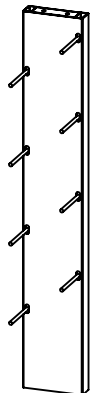

Инструкция за сглобяване

INSTRUCTION FOR ASSEMBLING

1. Стъпка:
Закрепете колоната към основата, на гърба на колоната има стикери за ориентир.

1.Step:
Attach the column to the base, there are mark stickers on the back of the column.

2. Стъпка:
Закрепете колоната към колоната огледално, на гърба на колоната има стикери за ориентир.

2.Step:
Attach the column to the column mirror on the back of the column there are mark stickers.

3. Стъпка:
Закрепете хедър към колоната.

3.Step:
Attach the plate to the column.

Зографа ООД

Head Office and Production
Bulgaria; 4003 Plovdiv
Georgi Benev 9 Street

Tel: +359 32 96 26 58
Tel: +359 32 96 26 59
Fax: +359 32 96 00 37

E-mail: zograf@zograf.com

Web: www.zograf.com
Web: www.stelagibg.com

1. Колоната
1. Column

2. Основа
2. Base

4. Шайба
4. Washer

6. Хедър
6. Plate

3. Гайка
3. Nut

5. Винт - M8x60
5. Screw - M8x60

7. Винт - M8x35
7. Screw - M8x35